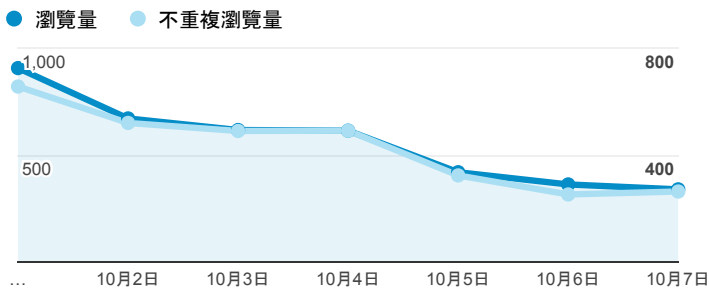

報表02_流量

2018年10月1日 - 2018年10月7日

所有使用者
100.00% 個工作階段

瀏覽量和平均網頁停留時間

瀏覽量和造訪

瀏覽量和不重複瀏覽量

造訪和瀏覽量 (依 來源/媒介 分組)

來源/媒介	工作階段	瀏覽量
tku.edu.tw / referral	1,097	1,721
google / organic	553	901
(direct) / (none)	531	1,182
servicelearning.sa.tku.edu.tw / referral	23	87
com.google.android.googlequicksearchbox / referral	5	7
i.lanyang.tku.edu.tw / referral	3	7
iit.tku.edu.tw / referral	3	8
tw.search.yahoo.com / referral	3	5
baidu / organic	2	2

造訪和新造訪率 (依 服務供應商 分組)

服務供應商	工作階段	瀏覽量
taipei taiwan	551	1,048
tamkang university	440	817
hinet taiwan	342	556
panchiao taipei hsien taiwan	213	392
taiwan mobile co. ltd.	186	312
vibo telecom inc.	106	173
taiwan fixed network co. ltd.	91	159
tfn media co. ltd.	53	109
kbro co. ltd.	42	73
chief telecom inc.	18	36