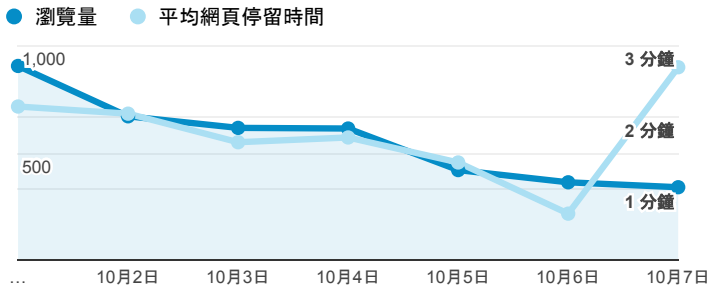

報表02_流量

2018年10月1日 - 2018年10月7日

所有使用者
100.00% 個工作階段

瀏覽量和平均網頁停留時間

瀏覽量和造訪

瀏覽量和不重複瀏覽量

造訪和瀏覽量 (依 來源/媒介 分組)

來源/媒介	工作階段	瀏覽量
tku.edu.tw / referral	1,097	1,721
google / organic	553	901
(direct) / (none)	531	1,182
servicelearning.sa.tku.edu.tw / referral	23	87
com.google.android.googlequicksearchbox / referral	5	7
i.lanyang.tku.edu.tw / referral	3	7
iit.tku.edu.tw / referral	3	8
tw.search.yahoo.com / referral	3	5
baidu / organic	2	2

造訪和新造訪率 (依 服務供應商 分組)

服務供應商	工作階段	瀏覽量
taipei taiwan	551	1,048
tamkang university	440	817
hinet taiwan	342	556
panchiao taipei hsien taiwan	213	392
taiwan mobile co. ltd.	186	312
vibo telecom inc.	106	173
taiwan fixed network co. ltd.	91	159
tfn media co. ltd.	53	109
kbro co. ltd.	42	73
chief telecom inc.	18	36