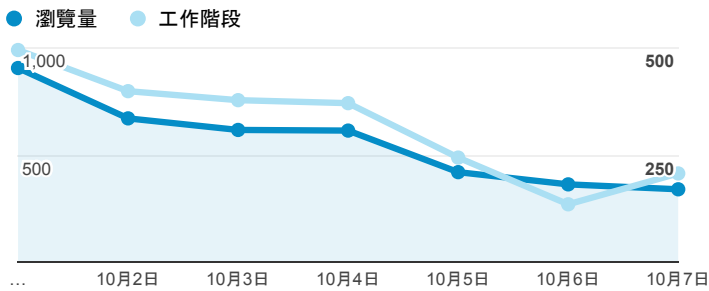

報表02_流量

2018年10月1日 - 2018年10月7日

所有使用者
100.00% 個工作階段

瀏覽量和平均網頁停留時間

瀏覽量和造訪

瀏覽量和不重複瀏覽量

造訪和瀏覽量 (依 來源/媒介 分組)

來源/媒介	工作階段	瀏覽量
tku.edu.tw / referral	1,097	1,721
google / organic	553	901
(direct) / (none)	531	1,182
servicelearning.sa.tku.edu.tw / referral	23	87
com.google.android.googlequicksearchbox / referral	5	7
i.lanyang.tku.edu.tw / referral	3	7
iit.tku.edu.tw / referral	3	8
tw.search.yahoo.com / referral	3	5
baidu / organic	2	2

造訪和新造訪率 (依 服務供應商 分組)

服務供應商	工作階段	瀏覽量
taipei taiwan	551	1,048
tamkang university	440	817
hinet taiwan	342	556
panchiao taipei hsien taiwan	213	392
taiwan mobile co. ltd.	186	312
vibo telecom inc.	106	173
taiwan fixed network co. ltd.	91	159
tfn media co. ltd.	53	109
kbro co. ltd.	42	73
chief telecom inc.	18	36